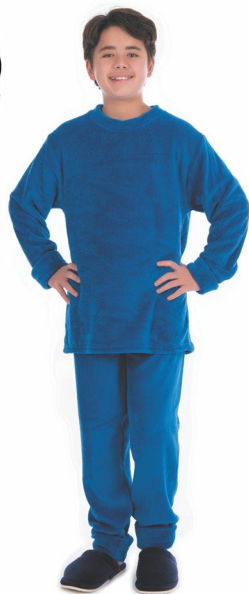

**26185**  
**Pijama Elus**  
 Juvenil  
 Suede  
 Marinho - Azul  
 Preto  
 12 ao 16

**26186**

Pijama Estilo Juvenil

Suede  
Marinho - Azul - Marrom - Chumbo - Preto  
12 ao 16

**26187**

Pijama Juvenil

Malha Algodão Pima  
Marinho - Azul - Mescla - Preto  
12 ao 16

**26190**

Pijama Glow Juvenil

Fleece  
Estampas Variadas  
12 ao 16

**26189**

Pijama Boss Juvenil

Fleece  
Marinho - Azul - Chumbo - Preto  
12 ao 16

**26188**

Pijama Juvenil